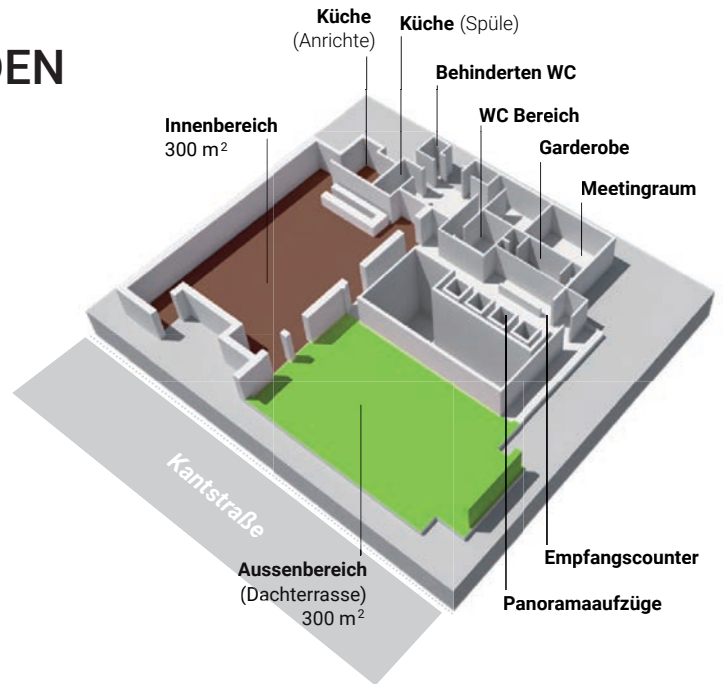

ALICE

ROOFTOP · GARDEN

JAHRESENDE | KICK-OFF EVENT | NEUJAHRSEMPFANG

IHR WINTER-EVENT IM ALICE ROOFTOP & GARDEN

Die Eventlocation im stilwerk Berlin

DAS ALICE ROOFTOP & GARDEN

In unmittelbarer Nähe zum Kurfürstendamm beeindruckt das **ALICE Rooftop & Garden** als exklusive Location für Ihr Winter-Event in bester Citylage.

Mit dem ALICE Rooftop & Garden erwartet Sie eine multifunktionale Eventlocation, die auch im Winter facettenreich genutzt werden kann. Ob als gesetztes Dinner mit Bankett- oder Gala-tischen – für bis zu 210 Gäste gibt es kaum Grenzen. Wenn es etwas lockerer sein darf, organisieren wir Ihnen gerne einen stehenden Empfang für bis zu 400 Gäste.

Unsere Dachterrasse gestalten wir in den Wintermonaten zu einem teilüberdachten Outdoorbereich mit beheiztem Winterzelt, Eisstockbahn (auf Kunststoffbasis) und Holzhütte um.

Dank der verkehrsgünstigen Lage erreichen Sie die Location ideal mit dem Auto und den öffentlichen Verkehrsmitteln. Das stilwerk hat ein öffentliches Parkhaus mit 150 Stellplätzen, welches Sie und Ihre Gäste mitbenutzen können.

■ Ihr persönliches Winter Wunderland

Sie mieten das ALICE Rooftop & Garden für sich und Ihre Gäste – kein Laufpublikum.

■ Wintermarkt über Berlin

Genießen Sie die Dachterrasse inklusive Holzhütte, winterliche Aktivitäten (wie Eisstockschießen auf Kunststoffbasis) und einen traumhaften Blick über Berlin.