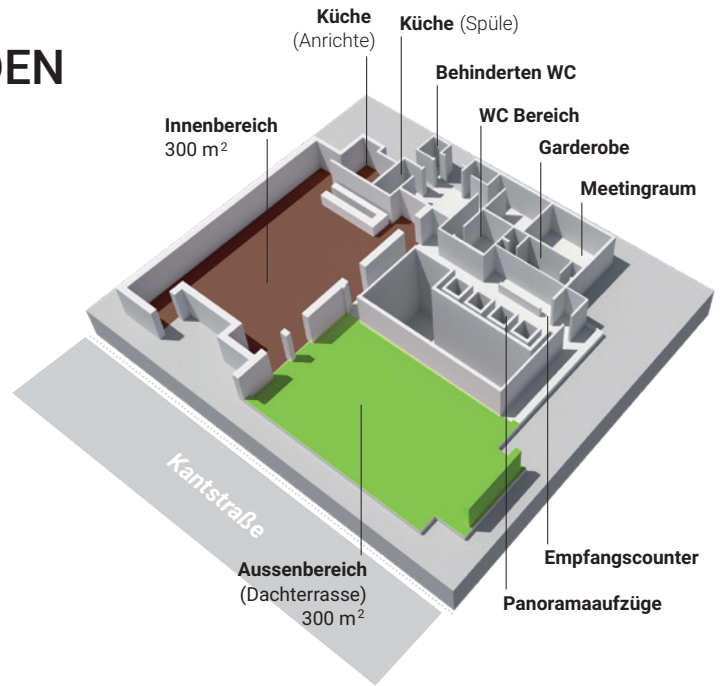

ALICE

ROOFTOP · GARDEN

IHRE WEIHNACHTSFEIER IM ALICE ROOFTOP & GARDEN

Die Eventlocation im stilwerk Berlin

DAS ALICE ROOFTOP & GARDEN

In unmittelbarer Nähe zum Kurfürstendamm beeindruckt das **ALICE Rooftop & Garden** als exklusive Location für Ihre Weihnachtsfeier in bester Citylage.

DAS Jahreshighlight schlechthin! Das ALICE Rooftop & Garden bietet durch sein zeitloses Design viel Freiraum für Dekorationen und Aktivitäten im Rahmen jeder Weihnachtsfeier. Ob ein Sit-Down Dinner als Bankett oder mit Gala-Tischen – für bis zu 210 Gäste gibt es kaum Grenzen. Wenn es etwas lockerer sein darf, organisieren wir Ihnen gerne eine stehende Weihnachtsparty für bis zu 400 Gäste.

Auch die Dachterrasse kann in den kalten Wintermonaten als Weihnachtsmarkt oder zusätzliche Fläche (teilüberdacht & beheizt) genutzt werden.

Dank der verkehrsgünstigen Lage erreichen Sie die Location ideal mit dem Auto und den öffentlichen Verkehrsmitteln. Das stilwerk hat ein öffentliches Parkhaus mit 150 Stellplätzen, welches Sie und Ihre Gäste mitbenutzen können.