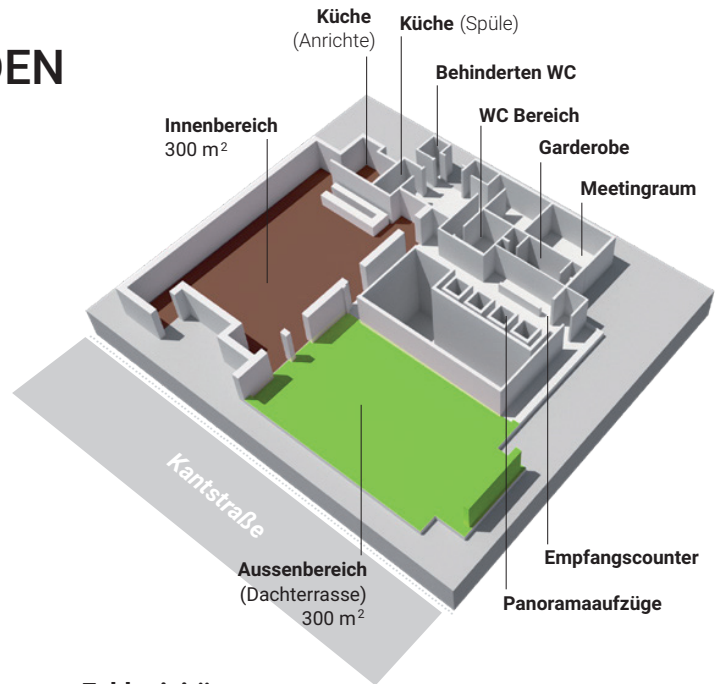

DAS ALICE ROOFTOP & GARDEN

In unmittelbarer Nähe zum Kurfürstendamm beeindruckt das **ALICE Rooftop & Garden** als exklusive Tagungslocation in bester Citylage.

Im ALICE Rooftop & Garden können Konferenzen, Tagungen oder Podiumsdiskussionen vielseitig gestaltet werden. Ob als Mischbestuhlung, in Reihen, parlamentarisch, Gala- oder Ellipsentischen für jede Form von Firmenveranstaltung finden wir das Richtige für Sie.

Gönnen Sie sich zwischendurch eine kleine Auszeit! Genießen Sie eine kurze Verschnaufpause auf der Dachterrasse mit Blick über Berlin. Hier kann man auch wunderbar einen Kaffee genießen oder eine Kleinigkeit essen.

Dank der verkehrsgünstigen Lage erreichen Sie die Location ideal mit dem Auto und den öffentlichen Verkehrsmitteln. Das stilwerk hat ein öffentliches Parkhaus mit 150 Stellplätzen, welches Sie und Ihre Gäste mitbenutzen können.

www.alice-rooftop.de

■ Exklusivität

Sie mieten das ALICE Rooftop & Garden für sich und Ihre Gäste – kein Laufpublikum.

■ Branden Sie das ALICE!

Große Vielfalt an Branding Möglichkeiten – Ihrer Fantasie sind (kaum) Grenzen gesetzt.

■ Schlechtwetter-Lösung

Bei schlechter Wettervorhersage Teilüberdachung der Dachterrasse möglich.

■ Erfahrenes Eventteam

Gerne organisieren wir weitere Leistungen wie Dolmetscherkabinen, Raum- und Tischdekoration, Hostessen, etc.